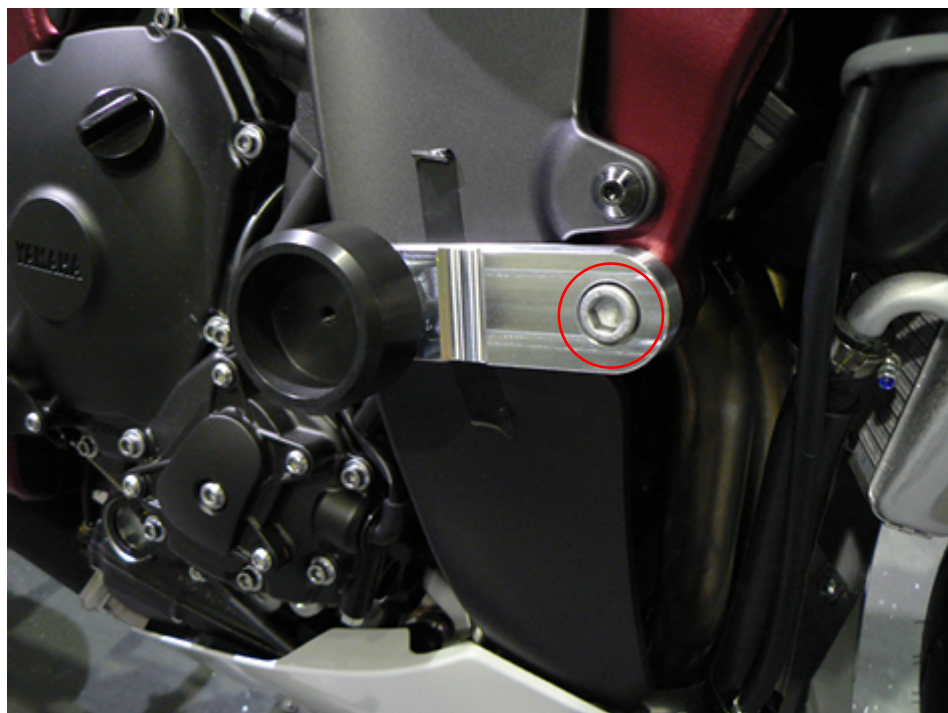

YZF R1 09-

Déposer les vis  et remplacer par les vis 12X90 (pas fin 1.25) fournies. Patte de déport de longueur 110 mm
Respecter les préconisations de serrage d'origines.

Côté gauche

Déposer les vis  et remplacer par les vis 12X60 (pas fin 1.25) fournies. Patte de déport de longueur 125 mm
Respecter les préconisations de serrage d'origines.

Côté droit